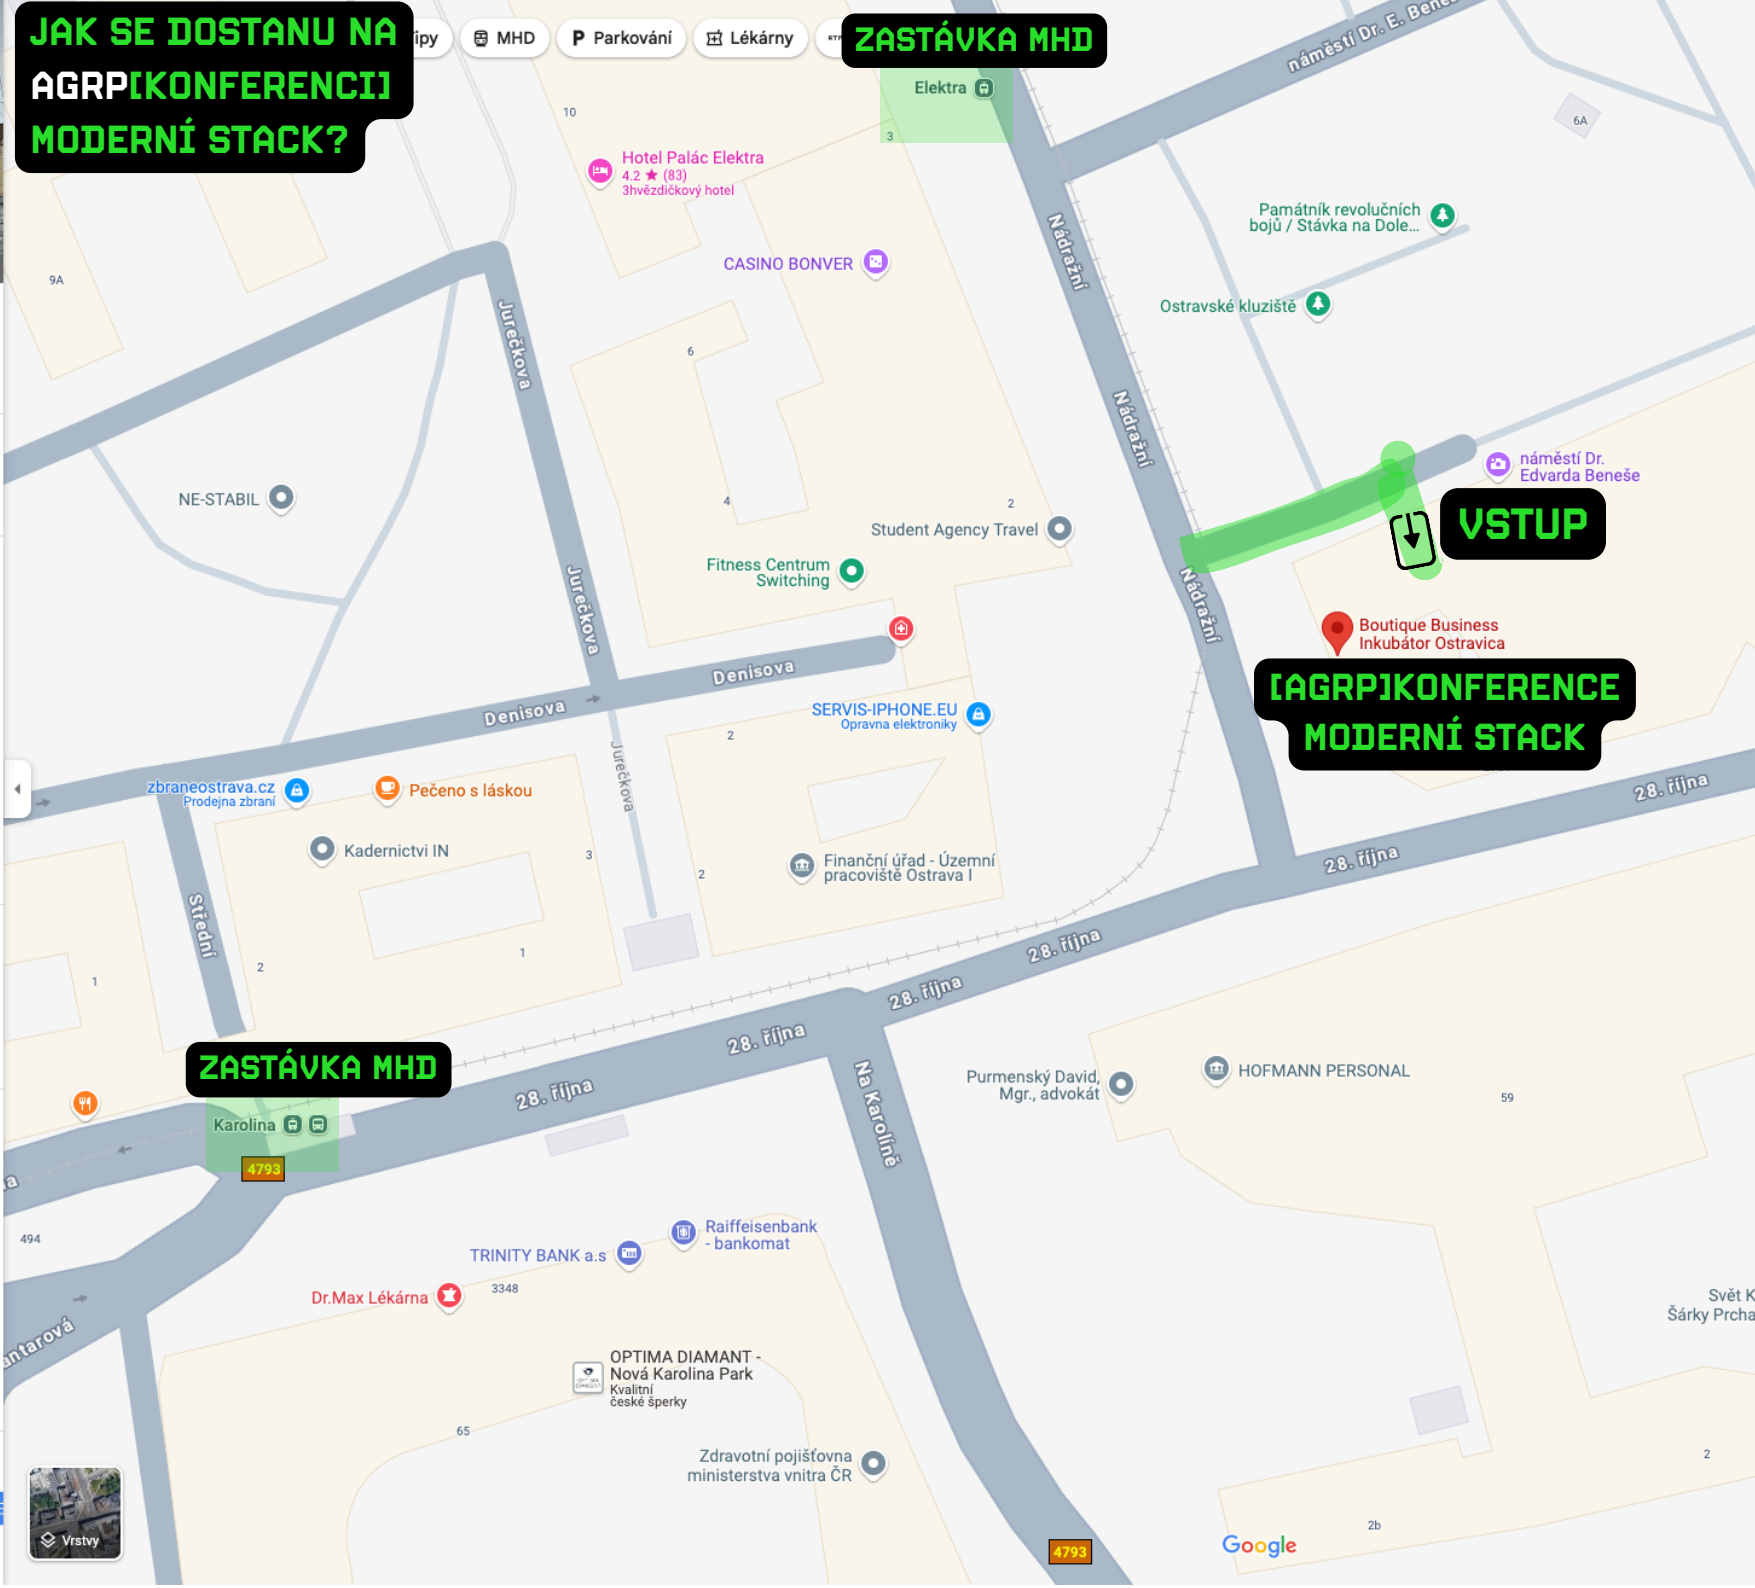

Přidat fotky a videa

Nevidíte tu informace, které potřebujete?
Na otázky komunita často odpoví do 20 minut.

Zeptejte se komunity

JAK SE DOSTANU NA
AGRP[KONFERENCI]
MODERNÍ STACK?